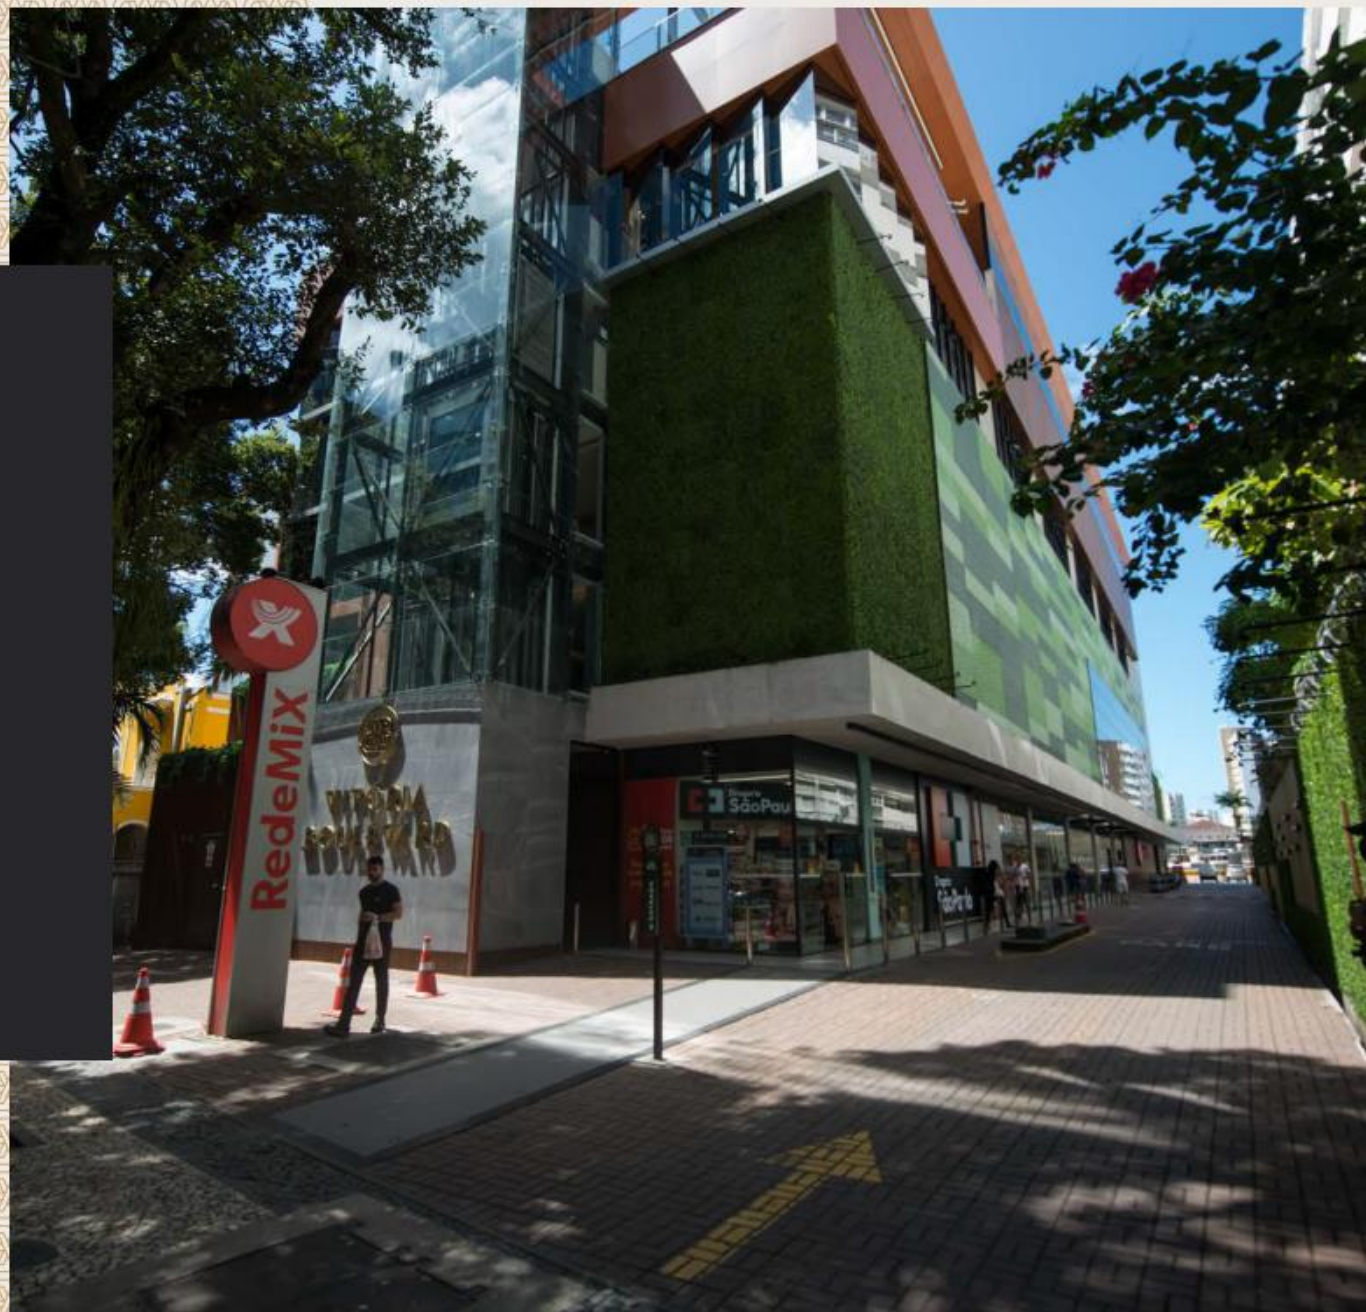

O BAIRRO MAIS
CHARMOSO DE
SALVADOR FICOU
AINDA MELHOR

VITÓRIA BOULEVARD

PROJETO EM
HARMONIA COM O
CENÁRIO NATURAL
DO CORREDOR
DA VITÓRIA.

ESTILO,
CONVENIÊNCIA
E PRATICIDADE.

COMPRAS, SERVIÇOS
E GASTRONOMIA
REUNIDOS NO
METRO QUADRADO
MAIS QUALIFICADO
DA CIDADE

UM AMBIENTE
PERFEITO
PARA VIVER
EXPERIÊNCIAS
MEMORÁVEIS.

FACHADA CORREDOR DA VITÓRIA

ACOLHEDOR, ACONCHEGANTE E FUNCIONAL

O Vitória Boulevard é um oásis entre a Av. Sete e o Vale do Canela, ideal para que os clientes o percebam como refúgio do stress urbano. Áreas verdes com o mais moderno supermercado da região, academia, clínicas e lojas.

IDEALIZADO PELO RENOMADO ESCRITÓRIO
BRAZÃO ARQUITETOS ASSOCIADOS, A PARTIR DE
UMA ESTRUTURA QUE SERVIU DE ESCOLA E HOTEL.

DECK PARK

Em um local onde é difícil encontrar vagas para estacionar, o Vitória Boulevard possui estacionamento amplo, coberto, seguro e com 200 vagas e duplo acesso: pelo Corredor da Vitória e Vale do Canela. Tudo isso para proporcionar mais conforto e comodidade aos clientes.

É REDEMIX.

O térreo do Vitória Boulevard tem um supermercado RedeMiX. Com um moderno design arquitetônico, a loja âncora possui um mix de produtos variados e selecionados para os clientes. Um serviço de excelência proporciona uma experiência de compra única.