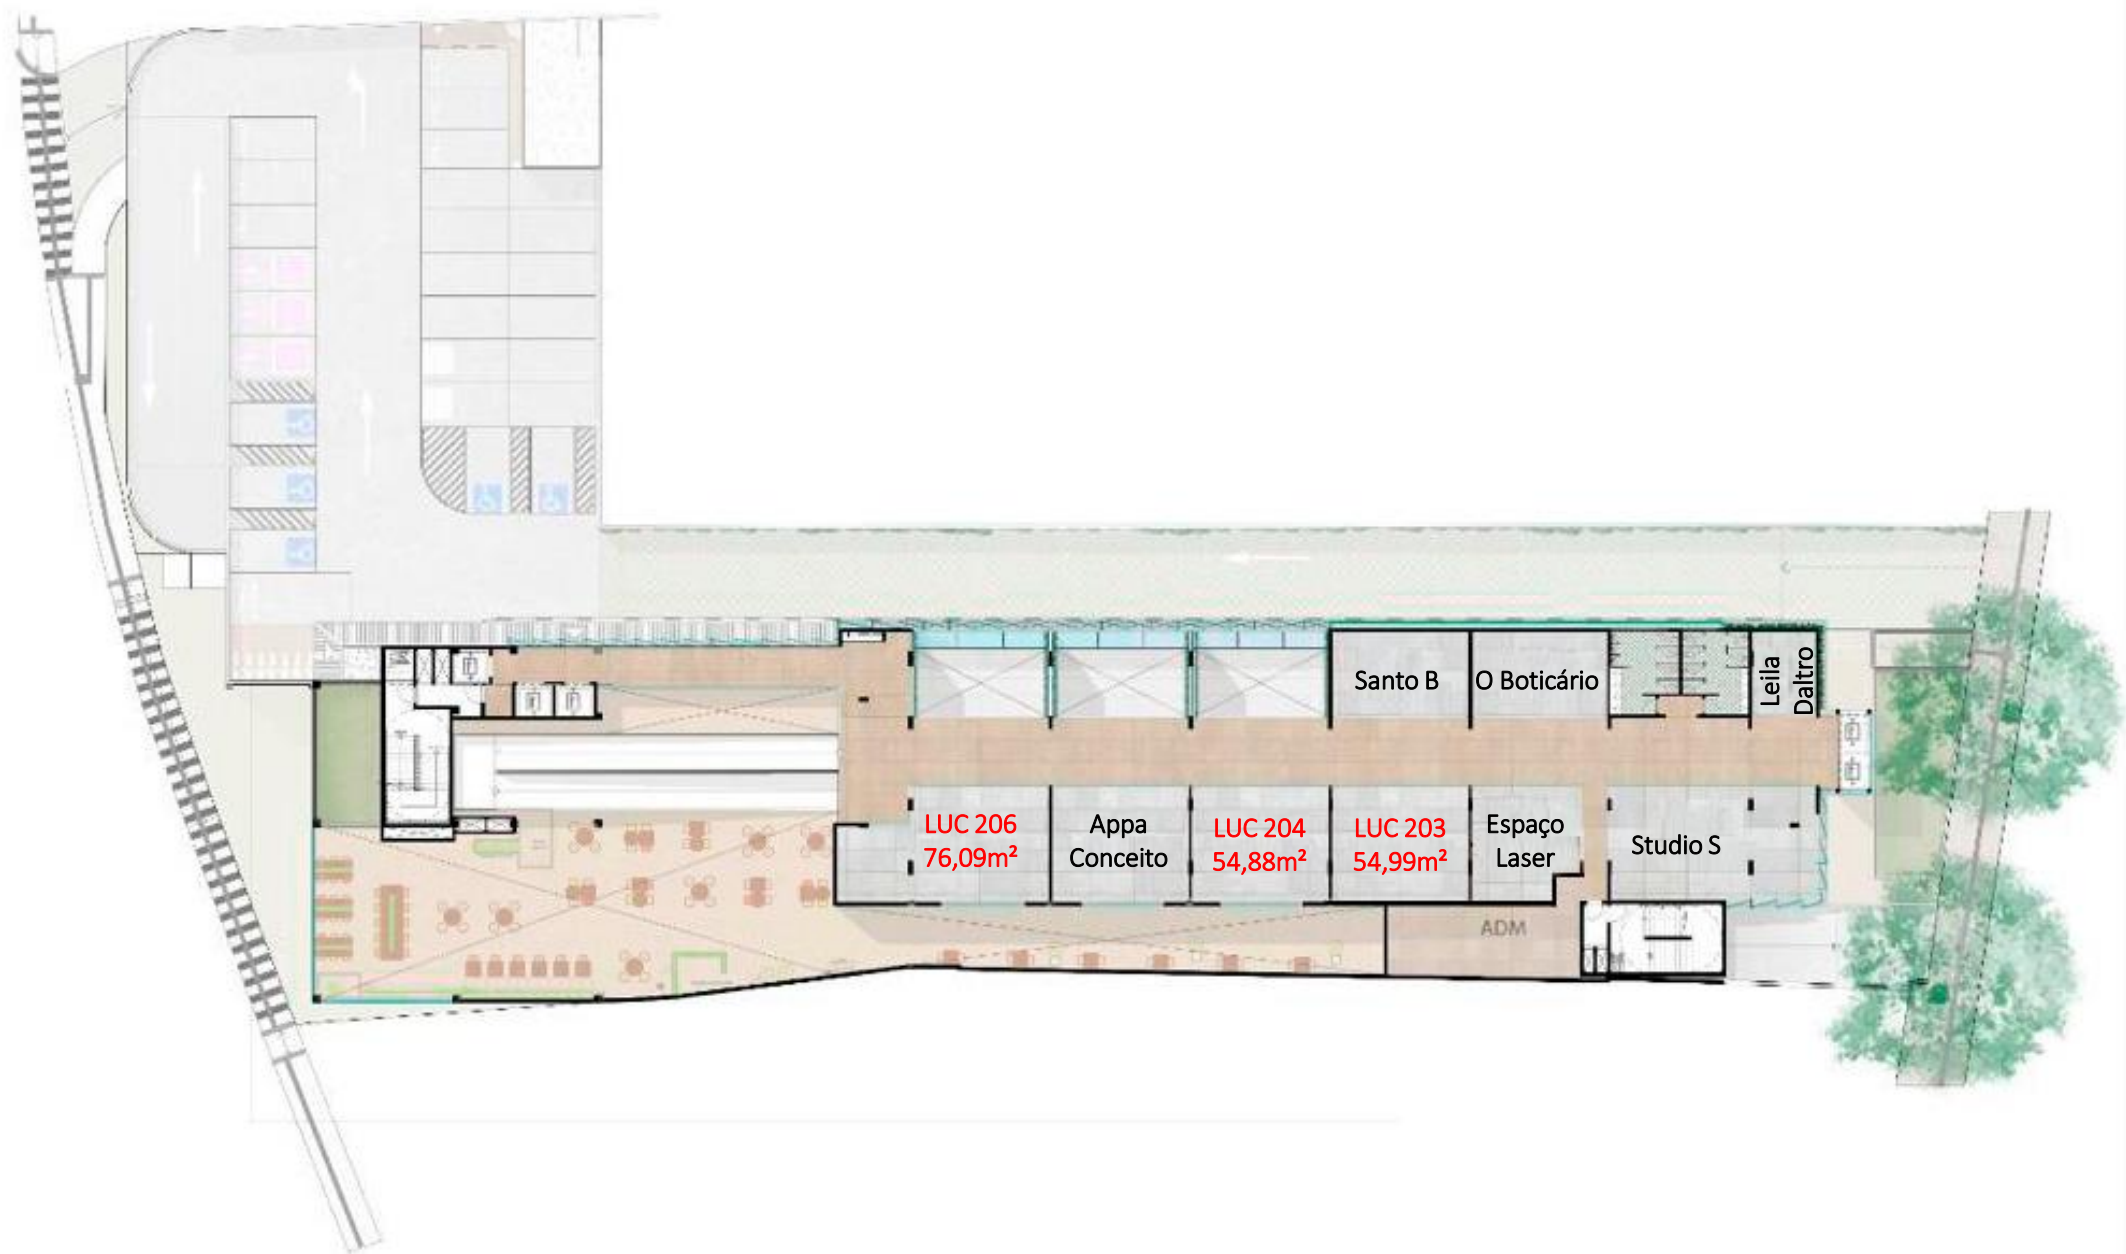

IDEALIZADO PELO RENOMADO ESCRITÓRIO
BRAZÃO ARQUITETOS ASSOCIADOS, A PARTIR DE
UMA ESTRUTURA QUE SERVIU DE ESCOLA E HOTEL.

DECK PARK

Em um local onde é difícil encontrar vagas para estacionar, o Vitória Boulevard possui estacionamento amplo, coberto, seguro e com 200 vagas e duplo acesso: pelo Corredor da Vitória e Vale do Canela. Tudo isso para proporcionar mais conforto e comodidade aos clientes.

É REDEMIX.

O térreo do Vitória Boulevard tem um supermercado RedeMiX. Com um moderno design arquitetônico, a loja âncora possui um mix de produtos variados e selecionados para os clientes. Um serviço de excelência proporciona uma experiência de compra única.

DESIGN QUE
INTEGRA
O VERDE
AO ESTILO
DINÂMICO DA
VIDA ATUAL

• 4.260,77m² de ABL

• Mix de lojas, serviços e conveniência

• Ancorado pelo Supermercado RedeMix e AcademiaAlpha

• Duplo acesso: pelo Corredor da Vitória e Vale do Canela

• Bicicletário integrado à Ciclovia da Av. Sete de Setembro

• Espaço família

• Rooftop

• Elevador panorâmico com vista para o Corredor da Vitória

• Espaços climatizados

PAVIMENTOS

NOSSAS MARCAS:

@alpha
fitness