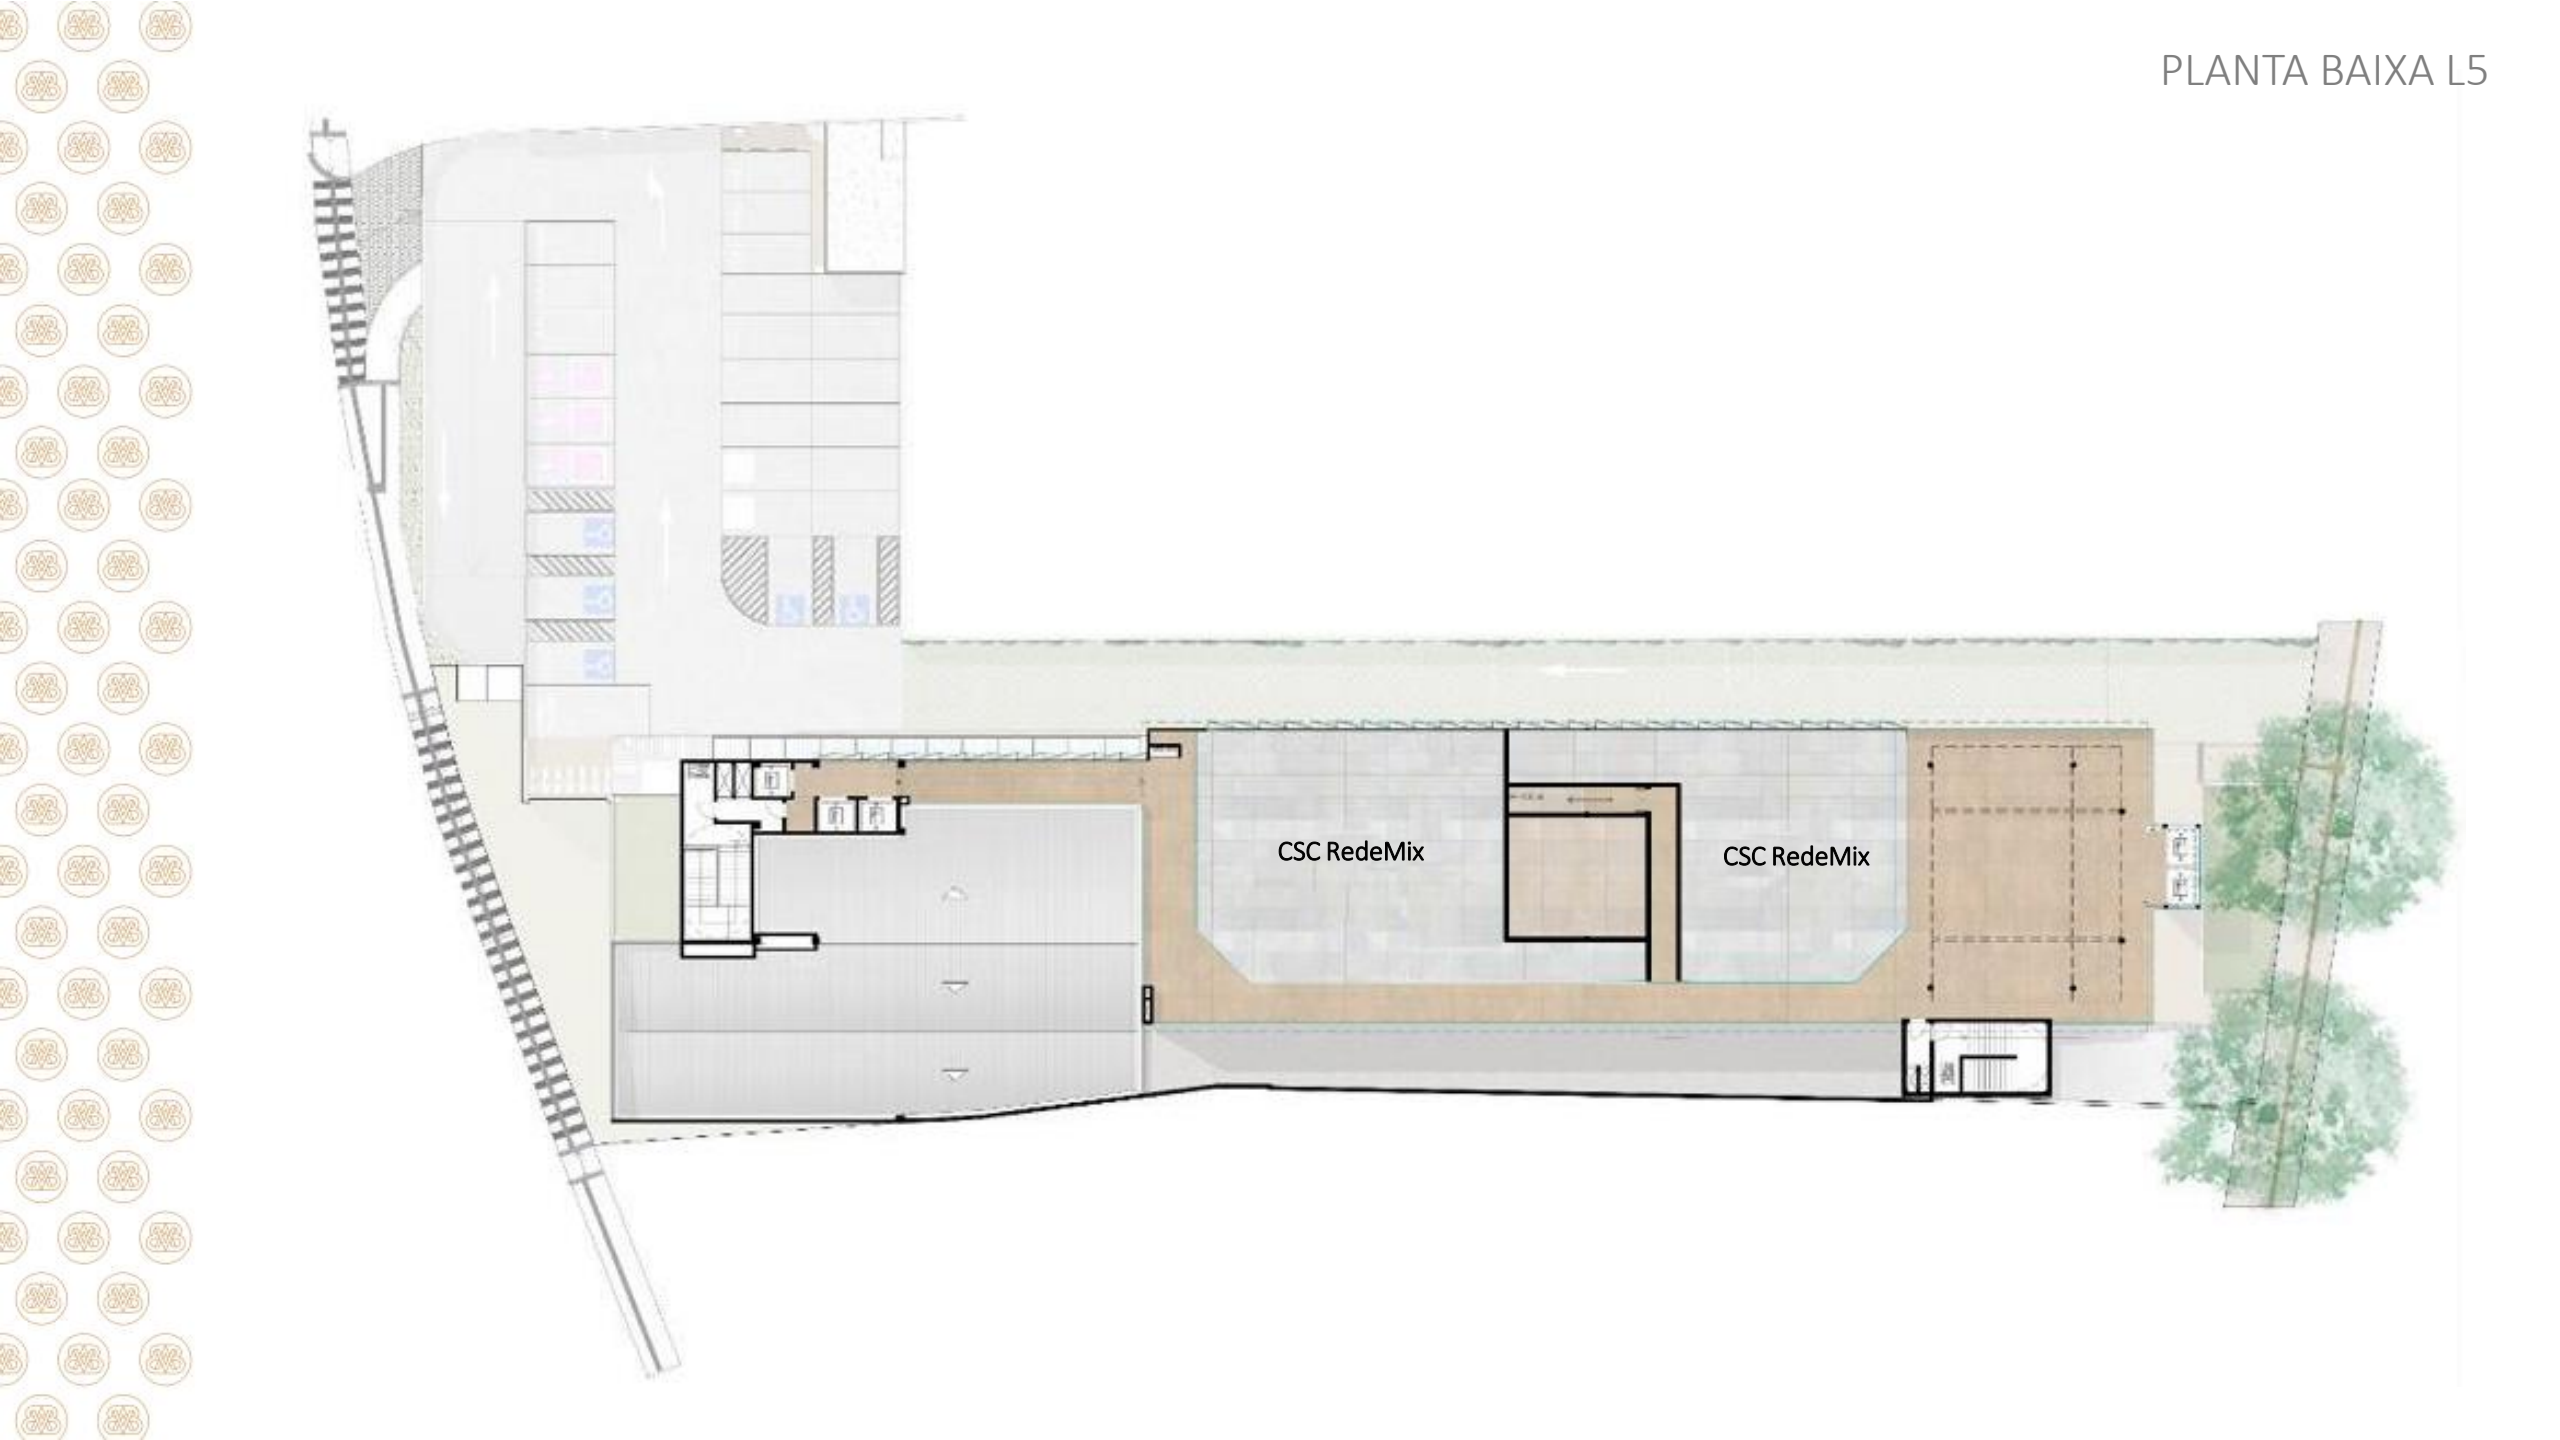

IDEALIZADO PELO RENOMADO ESCRITÓRIO
BRAZÃO ARQUITETOS ASSOCIADOS, A PARTIR DE
UMA ESTRUTURA QUE SERVIU DE ESCOLA E HOTEL.

DECK PARK

Em um local onde é difícil encontrar vagas para estacionar, o Vitória Boulevard possui estacionamento amplo, coberto, seguro e com 200 vagas e duplo acesso: pelo Corredor da Vitória e Vale do Canela. Tudo isso para proporcionar mais conforto e comodidade aos clientes.

DESIGN QUE
INTEGRA
O VERDE
AO ESTILO
DINÂMICO DA
VIDA ATUAL

• 4.260,77m² de ABL

• Mix de lojas, serviços e conveniência

• Ancorado pelo Supermercado RedeMix e AcademiaAlpha

• Duplo acesso: pelo Corredor da Vitória e Vale do Canela

• Bicicletário integrado à Ciclovia da Av. Sete de Setembro

• Espaço família

• Rooftop

• Elevador panorâmico com vista para o Corredor da Vitória

• Espaços climatizados

PAVIMENTOS

NOSSAS MARCAS:

@alpha
fitness