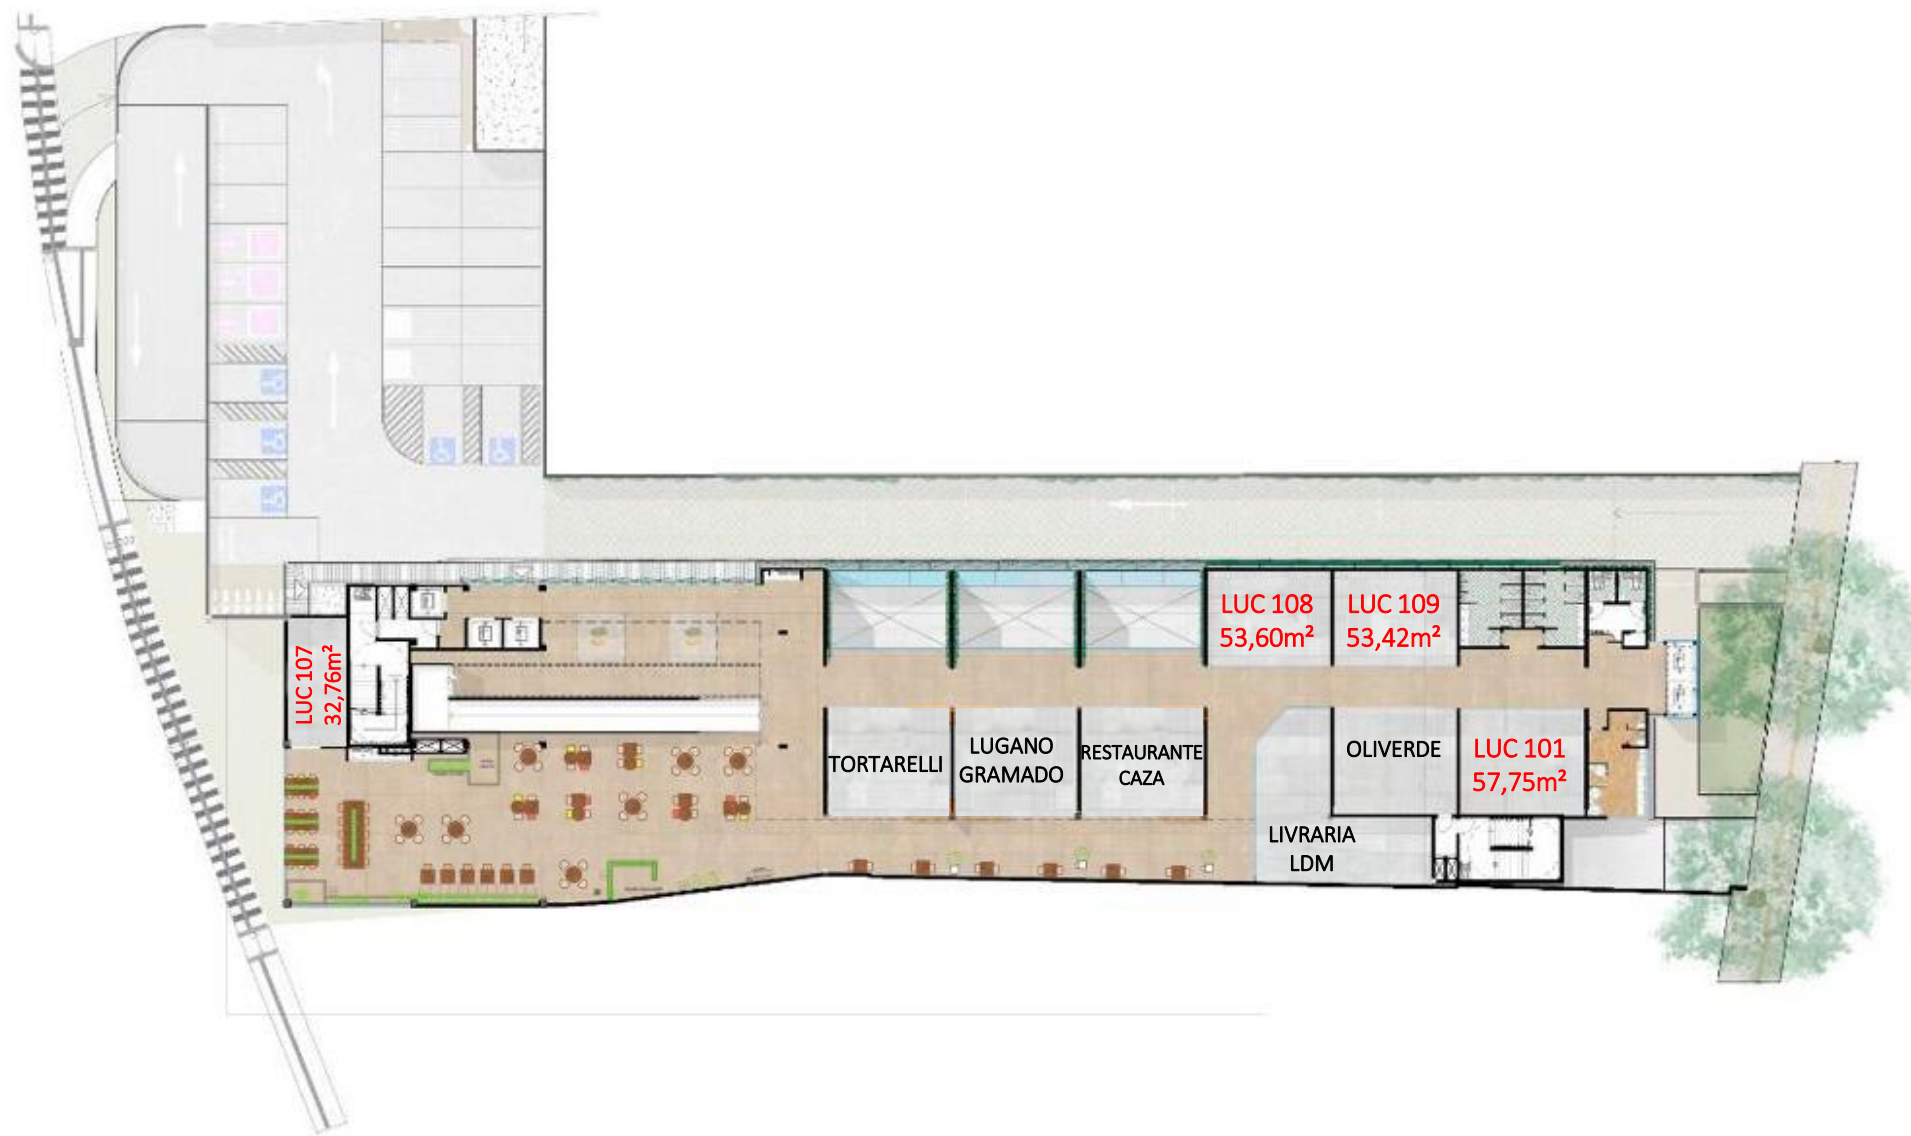

IDEALIZADO PELO RENOMADO ESCRITÓRIO
BRAZÃO ARQUITETOS ASSOCIADOS, A PARTIR DE
UMA ESTRUTURA QUE SERVIU DE ESCOLA E HOTEL.

DECK PARK

Em um local onde é difícil encontrar vagas para estacionar, o Vitória Boulevard possui estacionamento amplo, coberto, seguro e com 200 vagas e duplo acesso: pelo Corredor da Vitória e Vale do Canela. Tudo isso para proporcionar mais conforto e comodidade aos clientes.

É REDEMIX.

O térreo do Vitória Boulevard tem um supermercado RedeMiX. Com um moderno design arquitetônico, a loja âncora possui um mix de produtos variados e selecionados para os clientes. Um serviço de excelência proporciona uma experiência de compra única.

DESIGN QUE
INTEGRA
O VERDE
AO ESTILO
DINÂMICO DA
VIDA ATUAL

• 4.260,77m² de ABL

• Mix de lojas, serviços e conveniência

• Ancorado pelo Supermercado RedeMix e AcademiaAlpha

• Duplo acesso: pelo Corredor da Vitória e Vale do Canela

• Bicicletário integrado à Ciclovia da Av. Sete de Setembro

• Espaço família

• Rooftop

• Elevador panorâmico com vista para o Corredor da Vitória

• Espaços climatizados

PAVIMENTOS

NOSSAS MARCAS:

@alpha
fitness