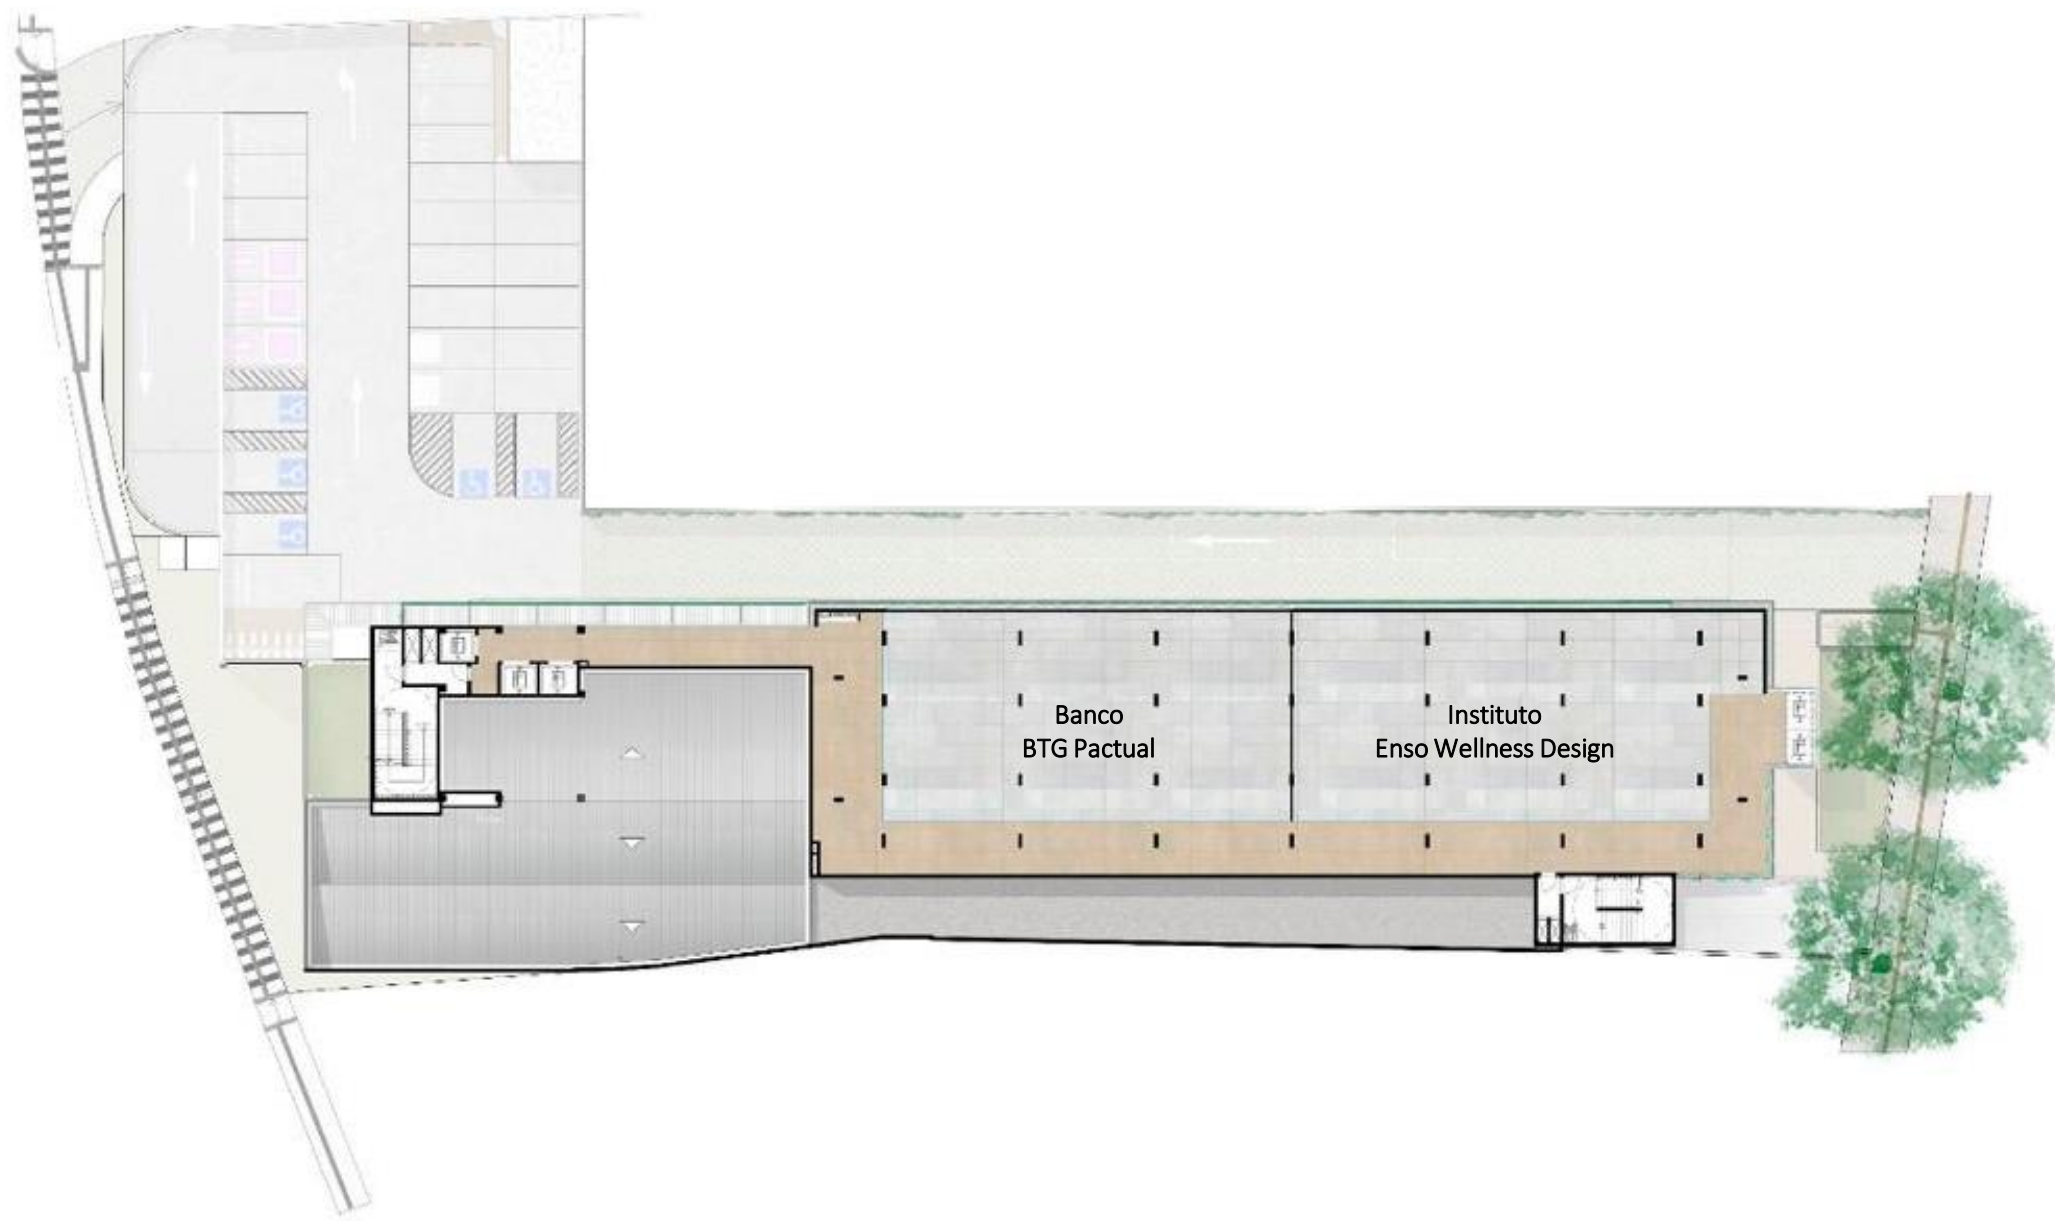

IDEALIZADO PELO RENOMADO ESCRITÓRIO
BRAZÃO ARQUITETOS ASSOCIADOS, A PARTIR DE
UMA ESTRUTURA QUE SERVIU DE ESCOLA E HOTEL.

DECK PARK

Em um local onde é difícil encontrar vagas para estacionar, o Vitória Boulevard possui estacionamento amplo, coberto, seguro e com 200 vagas e duplo acesso: pelo Corredor da Vitória e Vale do Canela. Tudo isso para proporcionar mais conforto e comodidade aos clientes.

É REDEMIX.

O térreo do Vitória Boulevard tem um supermercado RedeMiX. Com um moderno design arquitetônico, a loja âncora possui um mix de produtos variados e selecionados para os clientes. Um serviço de excelência proporciona uma experiência de compra única.

DESIGN QUE
INTEGRA
O VERDE
AO ESTILO
DINÂMICO DA
VIDA ATUAL

• 4.260,77m² de ABL

• Mix de lojas, serviços e conveniência

• Ancorado pelo Supermercado RedeMix e AcademiaAlpha

• Duplo acesso: pelo Corredor da Vitória e Vale do Canela

• Bicicletário integrado à Ciclovia da Av. Sete de Setembro

• Espaço família

• Rooftop

• Elevador panorâmico com vista para o Corredor da Vitória

• Espaços climatizados

PAVIMENTOS

NOSSAS MARCAS:

@alpha
fitness