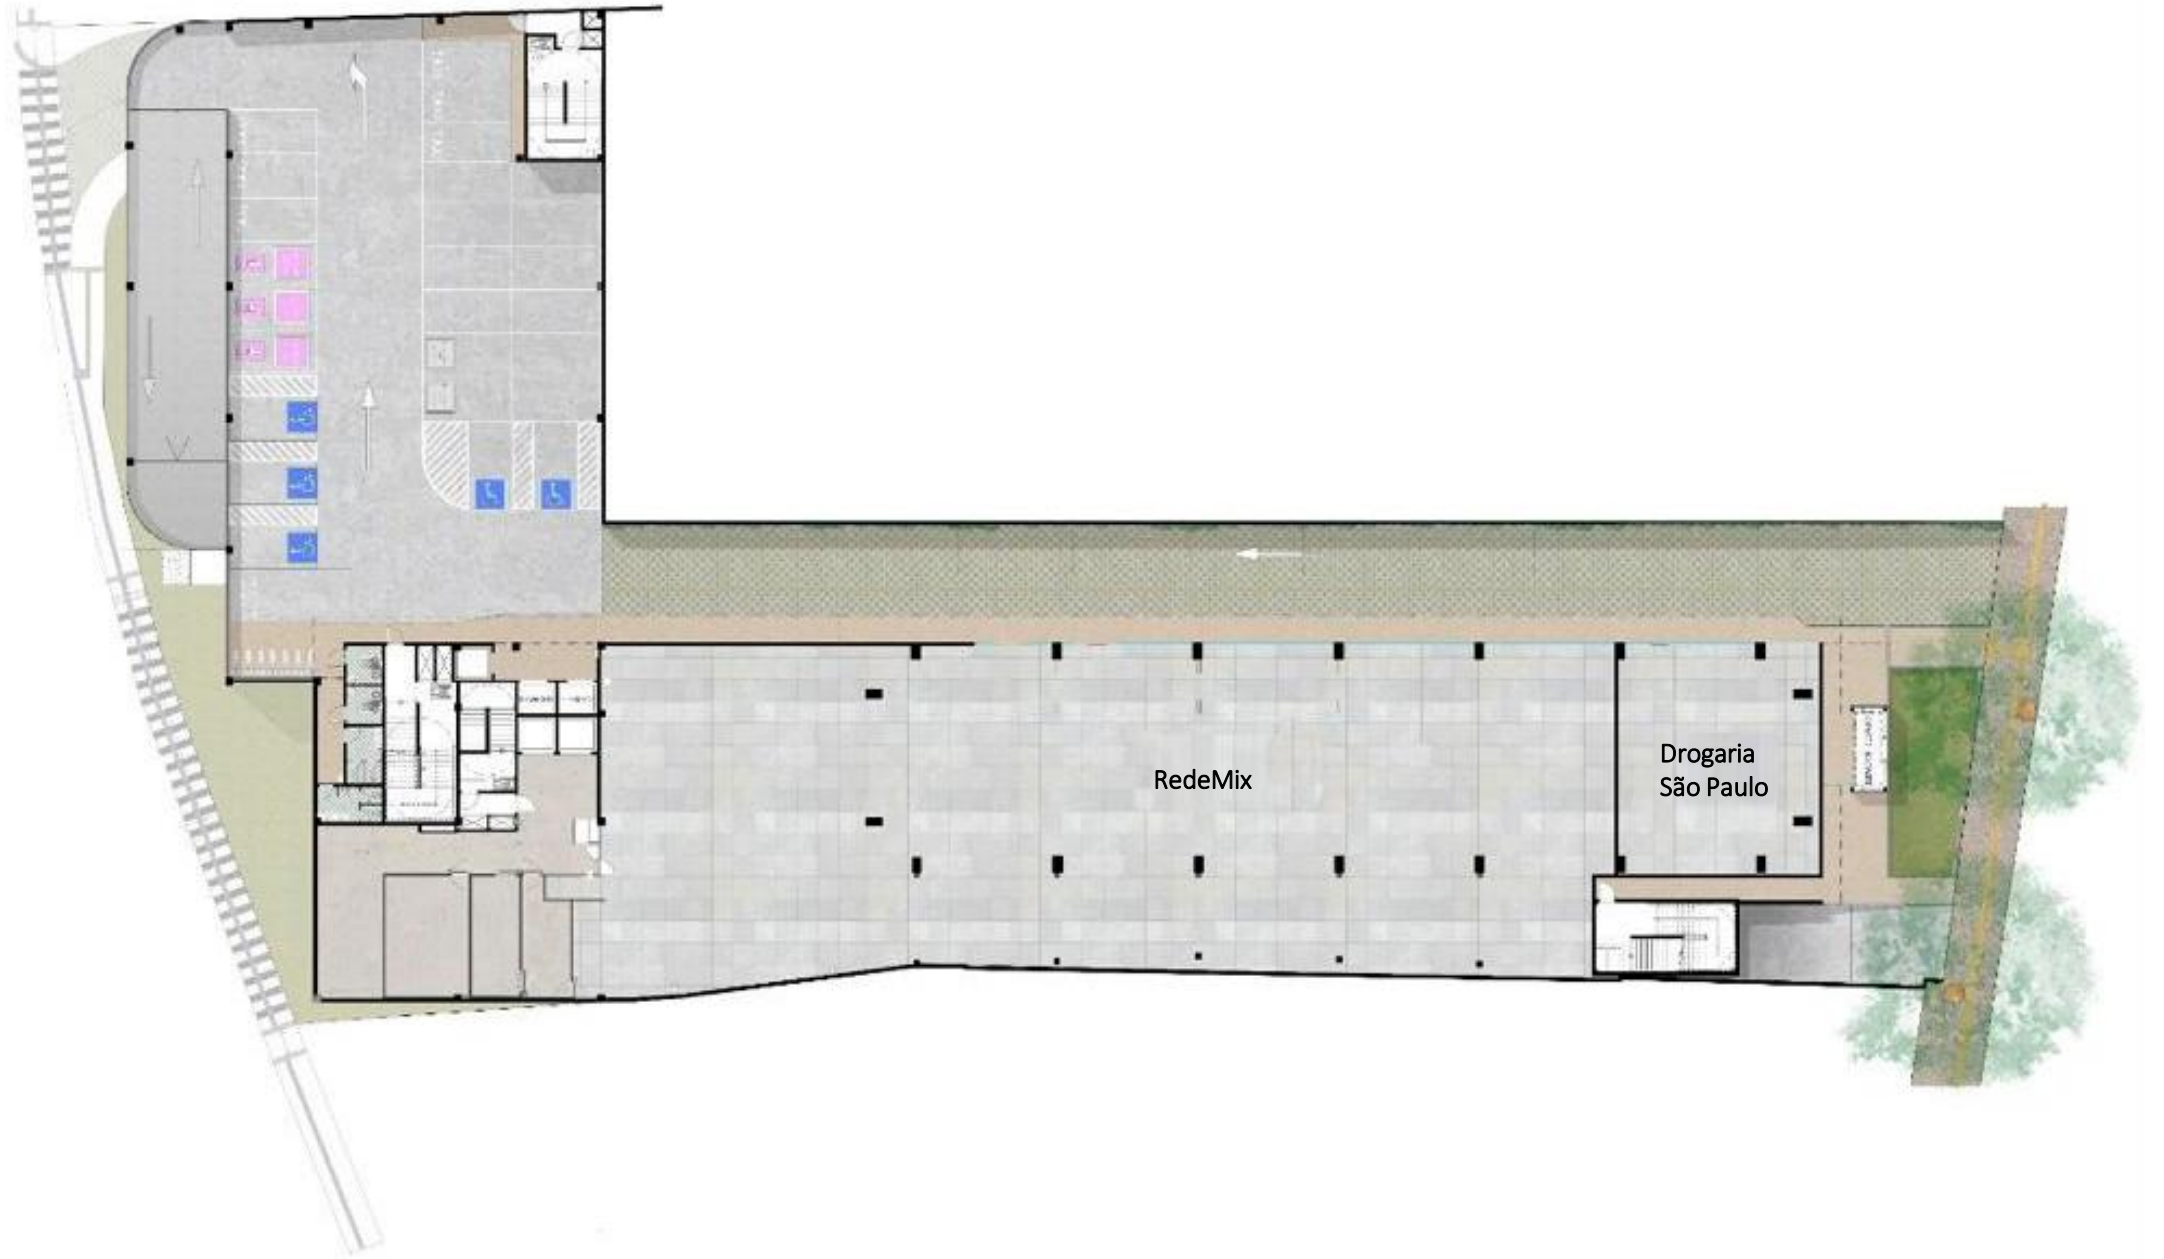

IDEALIZADO PELO RENOMADO ESCRITÓRIO
BRAZÃO ARQUITETOS ASSOCIADOS, A PARTIR DE
UMA ESTRUTURA QUE SERVIU DE ESCOLA E HOTEL.

DECK PARK

Em um local onde é difícil encontrar vagas para estacionar, o Vitória Boulevard possui estacionamento amplo, coberto, seguro e com 200 vagas e duplo acesso: pelo Corredor da Vitória e Vale do Canela. Tudo isso para proporcionar mais conforto e comodidade aos clientes.

DESIGN QUE
INTEGRA
O VERDE
AO ESTILO
DINÂMICO DA
VIDA ATUAL

• 4.260,77m² de ABL

• Mix de lojas, serviços e conveniência

• Ancorado pelo Supermercado RedeMix e AcademiaAlpha

• Duplo acesso: pelo Corredor da Vitória e Vale do Canela

• Bicicletário integrado à Ciclovia da Av. Sete de Setembro

• Espaço família

• Rooftop

• Elevador panorâmico com vista para o Corredor da Vitória

• Espaços climatizados

PAVIMENTOS

NOSSAS MARCAS:

@alpha
fitness